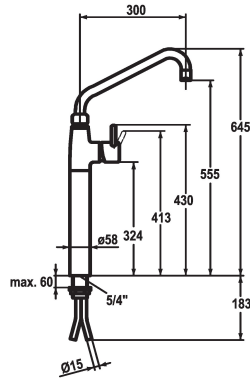

KWC GASTRO Hebelmischer - Grossküche

Modell-Linie: GASTRO | 24.501.064.000
Armaturen | Manuelle Armaturen

KWC-Nr.

122587
chromeline, A 300

- * Hebelmischer
- * Säule 300 mm
- * Schwenkauslauf 360°
- mit nachziehbarer Stopfbüchse
- Strahlregler-Mundstück
- * OptimalSpace - grosszügiger Wasch- / Arbeitsbereich
- * KWC Steuerpatrone XL 46 - Hochleistung

Ausladung A

A 300

- mit Keramikscheibentechnik
- Auslaufmenge und Temperatur stufenlos einstellbar
- Temperaturbegrenzung
- * Kupferrohranschlüsse $\varnothing 15$ mm
- * Befestigung mit Gewindestützen 1 1/4"
- Tischbohrung $\varnothing 42$ mm

Technische Daten

Anschluss
Auslauf
Farbcode
Installationsart
Armaturtyp
Mass Höhe
Armaturengeräuschgruppe
Ausladung A
Mass-Wasseraustritt

Kupferrohranschlüsse
schwenkbar
chromeline
Standmontage
Siebstahl1
678
U
A 300
588