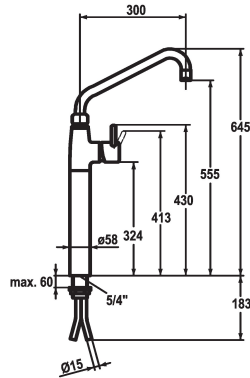

## KWC GASTRO Hebelmischer - Grossküche

Modell-Linie: GASTRO | 24.501.064.000  
Armaturen | Manuelle Armaturen

### KWC-Nr.

**122587**  
chromeline, A 300

- \* Hebelmischer
- \* Säule 300 mm
- \* Schwenkauslauf 360°
- mit nachziehbarer Stopfbüchse
- Strahlregler-Mundstück
- \* OptimalSpace - grosszügiger Wasch- / Arbeitsbereich
- \* KWC Steuerpatrone XL 46 - Hochleistung

### Ausladung A

A 300

- mit Keramikscheibentechnik
- Auslaufmenge und Temperatur stufenlos einstellbar
- Temperaturbegrenzung
- \* Kupferrohranschlüsse  $\varnothing 15$  mm
- \* Befestigung mit Gewindestützen 1 1/4"
- Tischbohrung  $\varnothing 42$  mm

### Technische Daten

Anschluss
Auslauf
Farbcode
Installationsart
Armaturtyp
Mass Höhe
Armaturengeräuschgruppe
Ausladung A
Mass-Wasseraustritt

Kupferrohranschlüsse
schwenkbar
chromeline
Standmontage
Hebelmischer
678
U
A 300
588