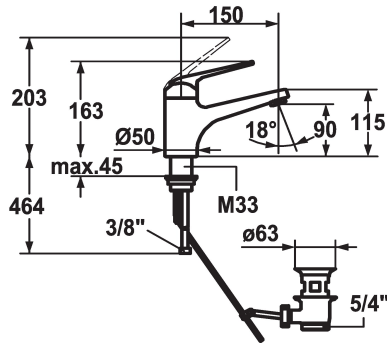

KWC DOMO

Mitigeur à levier - Lavabo - CoolFix

Modell-Linie: DOMO | 12.061.032.000FL
Robinetteries | Robinets à monocommande

KWC-No.

122646
chromeline, A 150, raccords flexibles, avec vidage

122649
chromeline, A 150, raccords flexibles, sans vidage

vidage

avec vidage

sans vidage

- * KWC cartouche L 39 - universelle
- avec technique à disques céramique
- réglage de débit et de température continu
- limitation de température et débit
- * Raccords flexibles 3/8"
- * Fixation par tige fileté M33 x 1.5
- Perçage utile ø35 mm

Données techniques

Débit	7.5 l/min (3 bar)
vidage	avec vidage
Raccord	tuyaux de raccordement flexibles
goulot	Fixe
Commande	commande par le haut
Code couleur	chromeline
Type d'installation	montage vertical
Type de robinet	01
Dimension de la hauteur	163
Économies d'énergie	Coolfix
Groupe de bruit pour la robinetterie	yes
Projection A	A150
Label énergétique	B
Dimension de la sortie d'eau	90
Matière	Laiton