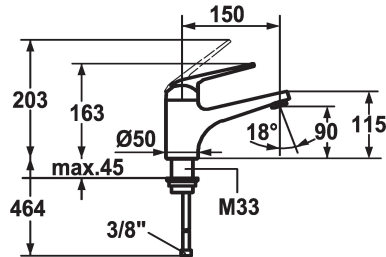

KWC DOMO Eengrepsmengkraan

Modell-Linie: DOMO | 12.061.072.000FL
Kranen | Eengreepkranen

KWC-No.

122646

122649

afvoergarnituur

met aftapkraan

zonder aftapkraan

- * KWC patroon L 39 - universeel
- met keramische-schijfentechniek
- uitstroomvolume en temperatuur traploos instelbaar
- temperatuur- en debietbegrenzing
- * Flexibele aansluitslangen 3/8"
- * Bevestiging met schroefdraadhuls M33 x 1.5
- * Tafelboring ø35 mm

Technical Data

Doorstroomhoeveelheid

7.5 l/min (3 bar)

afvoergarnituur

zonder aftapkraan

schroefverbindingen

flexibele aansluitslangen

uitloop

A150

Energielabel

B

Afmetingen wateruitlaat

90

Materiaal

Messing