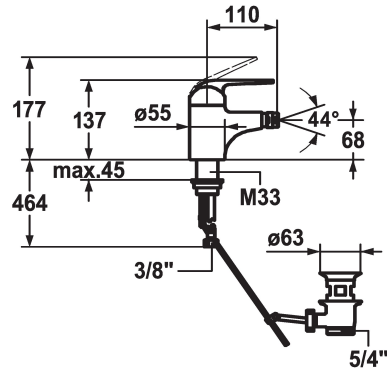

KWC DOMO Mitigeur à levier - Bidet

Modell-Linie: DOMO | 13.061.041.000FL
Robinetteries | Robinets à monocommande

KWC-No.

122650
chromeline, A 110, raccords flexibles, avec vidage

- * Mitigeur à levier
- * ShieldProtect - membrane d'étanchéité
- * Bec fixe
- Neoperl® à rotule Cascade®
- * KWC cartouche L 39 - universelle
- avec technique à disques céramique

- réglage de débit et de température continu
- limitation de température et débit
- * Raccords flexibles 3/8"
- * Fixation par tige fileté M33 x 1,5
- Perçage utile ø35 mm

Données techniques

Débit	8 l/min (3 bar)
vidage	avec vidage
Raccord	tuyaux de raccordement flexibles
goulot	Fixe
Commande	commande par le haut
Code couleur	chromeline
Type d'installation	montage vertical
Type de robinet	01
Dimension de la hauteur	137
Groupe de bruit pour la robinetterie	yes
Projection A	A110
Label énergétique	C
Dimension de la sortie d'eau	68
Matière	Laiton
teamNumber	725334.502
sanitasTroeschNumber	6111 588.502

Débit	8 l/min (3 bar)
vidage	avec vidage
Raccord	tuyaux de raccordement flexibles
goulot	Fixe
Commande	commande par le haut
Code couleur	chromeline
Type d'installation	montage vertical
Type de robinet	01
Dimension de la hauteur	137
Groupe de bruit pour la robinetterie	yes
Projection A	A110
Label énergétique	C
Dimension de la sortie d'eau	68
Matière	Laiton
teamNumber	725334.502
sanitasTroeschNumber	6111 588.502