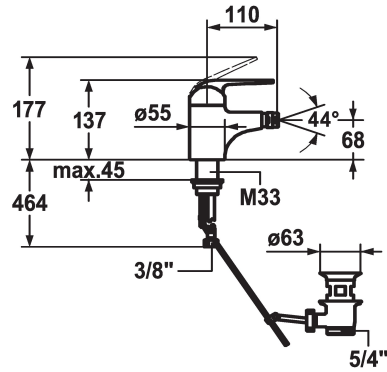

KWC DOMO Eengreepsmengkraan

Modell-Linie: DOMO | 13.061.041.000FL
Kranen | Eengreepkranen

KWC-No.

122650

* Eengreepsmengkraan
* ShieldProtect - afdichtingsmembraan tussen hendel en kap: bescherming van de kern van de mengkraan
* Vaste uitloop
- kogelgewricht-Neoperl® Cascade®
* KWC patroon L 39 - universeel

- met keramische-schijventechniek
- uitstroomvolume en temperatuur traploos instelbaar
- temperatuur- en debietbegrenzing
* Flexibele aansluitlangen 3/8"
* Bevestiging met schroefdraadhuls M33 x 1.5
* Tafelboring ø35 mm

Technical Data

A_Spout_Spray

afvoergarnituur

Connection

uitloop

Handling

Kleurcode

Installation_type

Faucet_typ

Hoogteafmeting

G_Acoustic group

Projection_A

EnergyLabelCH

Afmetingen wateruitlaat

Material

8 l/min (3 bar)