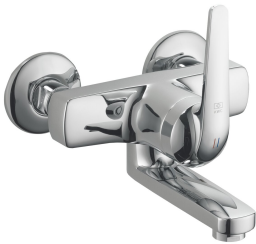

## KWC DOMO

Hebelmischer - Küche - Waschtisch

Modell-Linie: DOMO | 11.062.012.000

Armaturen | Manuelle Armaturen

### KWC-Nr.

**122664**  
chromeline, AD 120, A 175

**122667**  
chromeline, AD 120, A 225

**122692**  
chromeline, AD 120, A 175, ohne Wandanschlüsse

**122694**  
chromeline, AD 120, A 225, ohne Wandanschlüsse

- \* Hebelmischer
- \* ShieldProtect - Dichtmembrane
- \* Schwenkauslauf 90°
- bei Bedarf mit Schraube fixierbar
- Neoperl® Cascade®

- \* KWC Steuerpatrone L 39 - Universal
- mit Keramikscheibentechnik
- Auslaufmenge und Temperatur stufenlos einstellbar
- Temperatur- und Mengenbegrenzung
- \* Wandanschlüsse 1/2" x 1/2", absperrbar L 40

### Technische Daten

Auslaufmenge	7,5 l/min (3 bar)
Auslauf	schwenkbar
Bedienung	frontbedient
Farbcode	chromeline
Installationsart	Wandmontage
Armaturtyp	Hebelmischer
Mass Höhe	98
Armaturengeräuschgruppe	I
Ausladung A	A 175
Energie Etikette	B
Anschluss Mass	120°
Mass-Wasseraustritt	68
Material	Messing