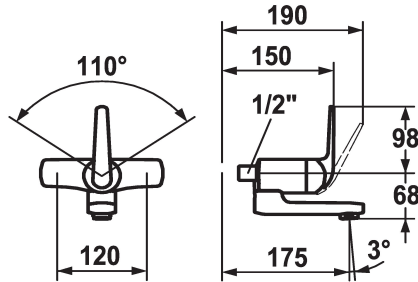

## KWC DOMO

Hebelmischer - Küche - Waschtisch

Modell-Linie: DOMO | 11.062.012.000

Armaturen | Manuelle Armaturen

### KWC-Nr.

**122664**  
chromeline, AD 120, A 175

**122667**  
chromeline, AD 120, A 225

**122692**  
chromeline, AD 120, A 175, ohne Wandanschlüsse

**122694**  
chromeline, AD 120, A 225, ohne Wandanschlüsse

- \* Hebelmischer
- \* ShieldProtect - Dichtmembrane
- \* Schwenkauslauf 90°
- bei Bedarf mit Schraube fixierbar
- Neoperl® Cascade®

- \* KWC Steuerpatrone L 39 - Universal
- mit Keramikscheibentechnik
- Auslaufmenge und Temperatur stufenlos einstellbar
- Temperatur- und Mengenbegrenzung
- \* Wandanschlüsse 1/2" x 1/2", absperrbar L 40

### Technische Daten

Auslaufmenge	7,5 l/min (3 bar)
Auslauf	schwenkbar
Bedienung	frontbedient
Farbcode	chromeline
Installationsart	Wandmontage
Armaturtyp	Hebelmischer
Mass Höhe	98
Armaturengeräuschgruppe	I
Ausladung A	A 175
Energie Etikette	B
Anschluss Mass	120°
Mass-Wasseraustritt	68
Material	Messing