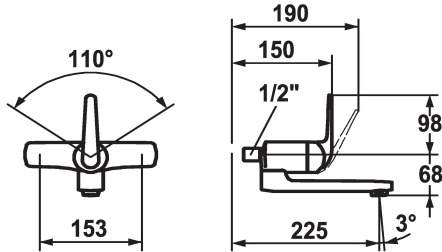

KWC DOMO

Hebelmischer - Küche - Waschtisch

Modell-Linie: DOMO | 11.062.003.000
Armaturen | Manuelle Armaturen

KWC-Nr.

122663
chromeline, AD 153, A 175

122666
chromeline, AD 153, A 225

122691
chromeline, AD 153, A 175, ohne Wandanschlüsse

122693
chromeline, AD 153, A 225, ohne Wandanschlüsse

- * Hebelmischer
- * ShieldProtect - Dichtmembrane
- * Schwenkauslauf 90°
- bei Bedarf mit Schraube fixierbar
- Neoperl® Cascade®

- * KWC Steuerpatrone L 39 - Universal
- mit Keramikscheibentechnik
- Auslaufmenge und Temperatur stufenlos einstellbar
- Temperatur- und Mengenbegrenzung
- * Wandanschlüsse 1/2" x 1/2", absperrbar L 40 exzentrisch 4 mm

Technische Daten

Auslaufmenge	7,5 l/min (3 bar)
Auslauf	schwenkbar
Bedienung	frontbedient
Farbcode	chromeline
Installationsart	Wandmontage
Armaturtyp	Hebelmischer
Mass Höhe	98
Armaturengeräuschgruppe	I
Ausladung A	A 225
Energie Etikette	B
Anschluss Mass	153+/-8
Mass-Wasseraustritt	68
Material	Messing