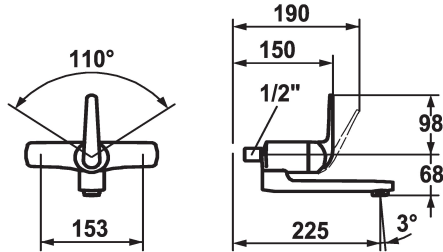

KWC DOMO

Hebelmischer - Küche - Waschtisch

Modell-Linie: DOMO | 11.062.003.000
Armaturen | Manuelle Armaturen

KWC-Nr.

122663
chromeline, AD 153, A 175

122666
chromeline, AD 153, A 225

122691
chromeline, AD 153, A 175, ohne Wandanschlüsse

122693
chromeline, AD 153, A 225, ohne Wandanschlüsse

- * Hebelmischer
- * ShieldProtect - Dichtmembrane
- * Schwenkauslauf 90°
- bei Bedarf mit Schraube fixierbar
- Neoperl® Cascade®

- * KWC Steuerpatrone L 39 - Universal
- mit Keramikscheibentechnik
- Auslaufmenge und Temperatur stufenlos einstellbar
- Temperatur- und Mengenbegrenzung
- * Wandanschlüsse 1/2" x 1/2", absperbar L 40 exzentrisch 4 mm

Technische Daten

Auslaufmenge	7,5 l/min (3 bar)
Auslauf	schwenkbar
Bedienung	frontbedient
Farbcode	chromeline
Installationsart	Wandmontage
Armaturtyp	Hebelmischer
Mass Höhe	98
Armaturengeräuschgruppe	I
Ausladung A	A 225
Energie Etikette	B
Anschluss Mass	153+/-8
Mass-Wasseraustritt	68
Material	Messing
teamNumber	0