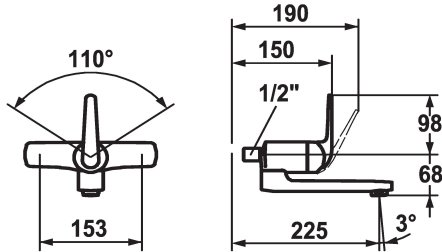

KWC DOMO Mitigeur à levier - Cuisine - Lavabo

Modell-Linie: **DOMO** | 11.062.003.000
Robinetteries | Robinets à monocommande

KWC-No.

122663
chromeline, AD 153, A 175

122666
chromeline, AD 153, A 225

122691
chromeline, AD 153, A 175, sans raccords

122693
chromeline, AD 153, A 225, sans raccords

- * Mitigeur à levier
- * ShieldProtect - membrane d'étanchéité
- * Bec orientable 90°
- peut être fixé par vis en cas de besoin
- Neoperl® Cascade®

- * KWC cartouche L 39 - universelle
- avec technique à disques céramique
- réglage de débit et de température continu
- limitation de température et débit
- * Raccords avec pointeaux d'arrêt 1/2" x 1/2" L 40 excentrique 4 mm

Données techniques

Débit
goulot
Commande
Code couleur
Type d'installation
Type de robinet
Dimension de la hauteur
Groupe de bruit pour la robinetterie
Projection A
Label énergétique
Connexion mesure
Dimension de la sortie d'eau
Matière

7,5 l/min (3 bar)
orientable
commande frontale
chromeline
Montage mural
Hebelmischer
98
I
A225
B
153+/-8
68
Laiton