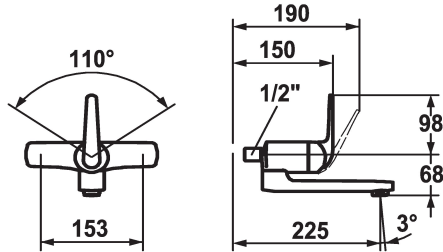

KWC DOMO Mitigeur à levier - Cuisine - Lavabo

Modell-Linie: **DOMO** | 11.062.003.000
Robinetteries | Robinets à monocommande

KWC-No.

122663
chromeline, AD 153, A 175

122666
chromeline, AD 153, A 225

122691
chromeline, AD 153, A 175, sans raccords

122693
chromeline, AD 153, A 225, sans raccords

- * Mitigeur à levier
- * ShieldProtect - membrane d'étanchéité
- * Bec orientable 90°
- peut être fixé par vis en cas de besoin
- Neoperl® Cascade®

- * KWC cartouche L 39 - universelle
- avec technique à disques céramique
- réglage de débit et de température continu
- limitation de température et débit
- * Raccords avec pointeaux d'arrêt 1/2" x 1/2" L 40 excentrique 4 mm

Données techniques

Débit	7,5 l/min (3 bar)
goulot	orientable
Commande	commande frontale
Code couleur	chromeline
Type d'installation	Montage mural
Type de robinet	Hebelmischer
Dimension de la hauteur	98
Groupe de bruit pour la robinetterie	I
Projection A	A225
Label énergétique	B
Connexion mesure	153+/-8
Dimension de la sortie d'eau	68
Matière	Laiton
teamNumber	0