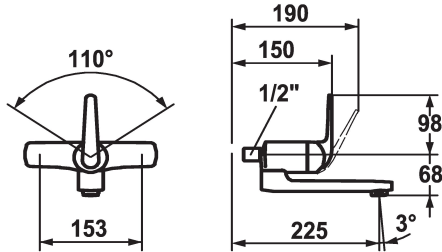

### KWC-No.

**122663**  
chromeline, AD 153, A 175

**122666**  
chromeline, AD 153, A 225

**122691**  
chromeline, AD 153, A 175, sans raccords

**122693**  
chromeline, AD 153, A 225, sans raccords

- \* Mitigeur à levier
- \* ShieldProtect - membrane d'étanchéité
- \* Bec orientable 90°
- peut être fixé par vis en cas de besoin
- Neoperl® Cascade®

- \* KWC cartouche L 39 - universelle
- avec technique à disques céramique
- réglage de débit et de température continu
- limitation de température et débit
- \* Raccords avec pointeaux d'arrêt 1/2" x 1/2" L 40 excentrique 4 mm

### Données techniques

|                                      |                   |
|--------------------------------------|-------------------|
| Débit                                | 7,5 l/min (3 bar) |
| goulot                               | orientable        |
| Commande                             | commande frontale |
| Code couleur                         | chromeline        |
| Type d'installation                  | Montage mural     |
| Type de robinet                      | Hebelmischer      |
| Dimension de la hauteur              | 98                |
| Groupe de bruit pour la robinetterie | I                 |
| Projection A                         | A225              |
| Label énergétique                    | B                 |
| Connexion mesure                     | 153+/-8           |
| Dimension de la sortie d'eau         | 68                |
| Matière                              | Laiton            |