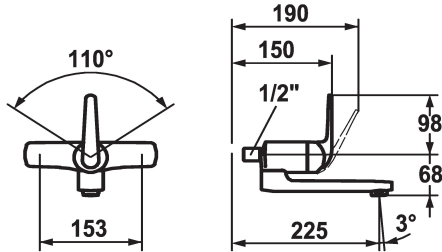

KWC DOMO

Miscelatore a leva - Cucina - Lavabo

Modell-Linie: DOMO | 11.062.003.000

Rubinerterie per bagni | Rubinerterie monocomando

KWC-No.

122663
chromeline, AD 153, A 175

122666
chromeline, AD 153, A 225

122691
chromeline, AD 153, A 175, senza raccordi

122693
chromeline, AD 153, A 225, senza raccordi

- * Miscelatore a leva
- * ShieldProtect - membrana protettiva
- * Bocca orientabile 90°
- se necessario, fissabile con vite
- Neoperl® Cascade®

- * KWC cartuccia L 39 - universale
- con tecnica a dischi in ceramica
- regolazione continua della portata e della temperatura
- limitazione di temperatura e di portata
- * Raccordi a parete 1/2" x 1/2", serrabili L 40 eccentrico 4 mm

Dati tecnici

Portata	7,5 l/min (3 bar)
bocca	orientabile
Operazione	azionamento frontale
Codice colore	chromeline
Tipo di installazione	Installazione a parete
Tipo di rubinetto	Hebelmischer
Dimensioni in altezza	98
Classe di rumorosità	I
Proiezione A	A225
Etichetta energetica	B
Connection measure	153+/-8
Dimensioni uscita acqua	68
Materiale	Ottone
teamNumber	0