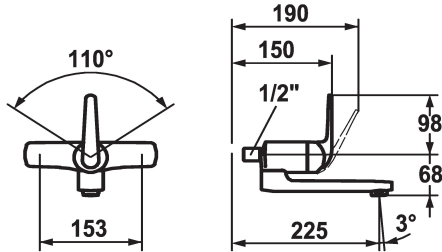

KWC DOMO

Miscelatore a leva - Cucina - Lavabo

Modell-Linie: DOMO | 11.062.003.000

Rubinerterie per bagni | Rubinerterie monocomando

KWC-No.

122663

chromeline, AD 153, A 175

122666

chromeline, AD 153, A 225

122691

chromeline, AD 153, A 175, senza raccordi

122693

chromeline, AD 153, A 225, senza raccordi

- * Miscelatore a leva
- * ShieldProtect - membrana protettiva
- * Bocca orientabile 90°
- se necessario, fissabile con vite
- Neoperl® Cascade®

- * KWC cartuccia L 39 - universale
- con tecnica a dischi in ceramica
- regolazione continua della portata e della temperatura
- limitazione di temperatura e di portata
- * Raccordi a parete 1/2" x 1/2", serrabili L 40 eccentrico 4 mm

Dati tecnici

Portata	7,5 l/min (3 bar)
bocca	orientabile
Operazione	azionamento frontale
Codice colore	chromeline
Tipo di installazione	Installazione a parete
Tipo di rubinetto	Hebelmischer
Dimensioni in altezza	98
Classe di rumorosità	I
Proiezione A	A225
Etichetta energetica	B
Connection measure	153+/-8
Dimensioni uscita acqua	68
Materiale	Ottone