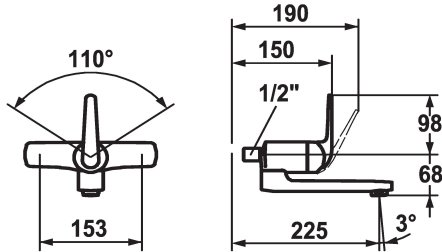

KWC DOMO Eengreepsmengkraan

Modell-Linie: DOMO | 11.062.003.000
Kranen | Eengreepkranen

KWC-No.

122663

122666

122691

122693

- * Eengreepsmengkraan
- * ShieldProtect - afdichtingsmembraan tussen hendel en kap: bescherming van de kern van de mengkraan
- * Draaibare uitloop 90°
- kan indien nodig met schroef vastgezet worden
- Neoperl® Cascade®

- * KWC patroon L 39 - universeel
- met keramische-schijventechniek
- uitstroomvolume en temperatuur traploos instelbaar
- temperatuur- en debietbegrenzing
- * Wandaansluitingen 1/2" x 1/2", afsluitbaar L 40 excentrisch 4 mm

chromeline

Type installatie

Wandmontage

Kraan type

Hebelmischer

Hoogteafmeting

98

geluidsklasse

I

Projectie A

A225

Energielabel

B

Connection measure

153+/-8

Afmetingen wateruitlaat