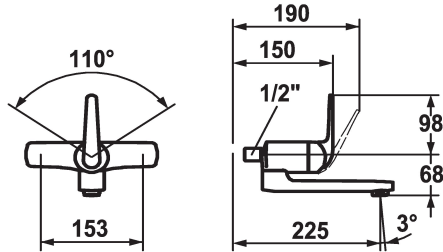

KWC DOMO Eengreepsmengkraan

Modell-Linie: DOMO | 11.062.003.000
Kranen | Eengreepkranen

KWC-No.

122663

122666

122691

122693

- * Eengreepsmengkraan
- * ShieldProtect - afdichtingsmembraan tussen hendel en kap: bescherming van de kern van de mengkraan
- * Draaibare uitloop 90°
- kan indien nodig met schroef vastgezet worden
- Neoperl® Cascade®

- * KWC patroon L 39 - universeel
- met keramische-schijventechniek
- uitstroomvolume en temperatuur traploos instelbaar
- temperatuur- en debietbegrenzing
- * Wandaansluitingen 1/2" x 1/2", afsluitbaar L 40 excentrisch 4 mm

Technical Data

A_Spout_Spray

7.5 l/min (3 bar)

uitloop

draaibaar

Handling

frontaal bediend

Kleurcode

I

Projection_A

A225

EnergyLabelCH

B

Connection measure

153+/-8

Afmetingen wateruitlaat