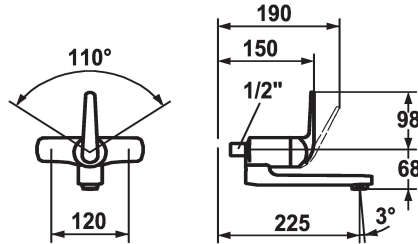

## KWC DOMO Hebelmischer - Küche - Waschtisch

Modell-Linie: **DOMO** | 11.062.013.000  
Armaturen | Manuelle Armaturen

### KWC-Nr.

**122664**  
chromeline, AD 120, A 175

**122667**  
chromeline, AD 120, A 225

**122692**  
chromeline, AD 120, A 175, ohne Wandanschlüsse

**122694**  
chromeline, AD 120, A 225, ohne Wandanschlüsse

- \* Hebelmischer
- \* ShieldProtect - Dichtmembrane
- \* Schwenkauslauf 90°
- bei Bedarf mit Schraube fixierbar
- Neoperl® Cascade®

- \* KWC Steuerpatrone L 39 - Universal
- mit Keramikscheibentechnik
- Auslaufmenge und Temperatur stufenlos einstellbar
- Temperatur- und Mengenbegrenzung
- \* Wandanschlüsse 1/2" x 1/2", absperrbar L 40

### Technische Daten

Auslaufmenge	7,5 l/min (3 bar)
Auslauf	schwenkbar
Bedienung	frontbedient
Farbcode	chromeline
Installationsart	Wandmontage
Armaturtyp	Hebelmischer
Mass Höhe	98
Armaturengeräuschgruppe	I
Ausladung A	A 225
Energie Etikette	B
Anschluss Mass	120°
Mass-Wasseraustritt	68
Material	Messing