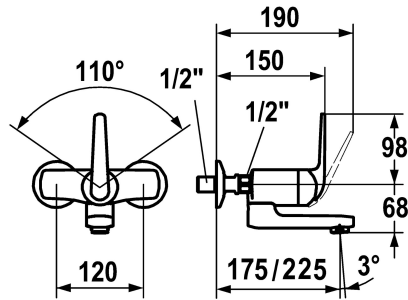

KWC DOMO Mitigeur à levier - Cuisine - Lavabo

Modell-Linie: **DOMO** | 11.062.013.000
Robinetteries | Robinets à monocommande

KWC-No.

122664
chromeline, AD 120, A 175

122667
chromeline, AD 120, A 225

122692
chromeline, AD 120, A 175, sans raccords

122694
chromeline, AD 120, A 225, sans raccords

- * Mitigeur à levier
- * ShieldProtect - membrane d'étanchéité
- * Bec orientable 90°
- peut être fixé par vis en cas de besoin
- Neoperl® Cascade®

- * KWC cartouche L 39 - universelle
- avec technique à disques céramique
- réglage de débit et de température continu
- limitation de température et débit
- * Raccords avec pointeaux d'arrêt 1/2" x 1/2" L 40

Données techniques

Débit
goulot
Commande
Code couleur
Type d'installation
Type de robinet
Dimension de la hauteur
Groupe de bruit pour la robinetterie
Projection A
Label énergétique
Connexion mesure
Dimension de la sortie d'eau
Matière

7,5 l/min (3 bar)
orientable
commande frontale
chromeline
Montage mural
Hebelmischer
98
I
A225
B
120
68
Laiton