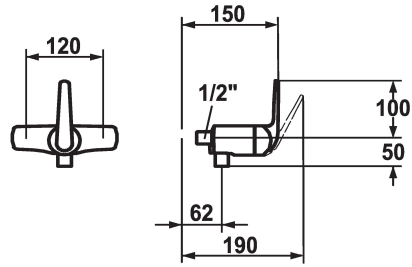

KWC DOMO Hebelmischer - Dusche

Modell-Linie: **DOMO** | 21.062.050.000
Duscharmaturen | Konventionelle Dusche

KWC-Nr.

122668
chromeline, AD 120, mit Brause und Schlauch

122669
chromeline, AD 120, ohne Brausegarnitur

122695
chromeline, AD 120, ohne Wandanschlüsse, ohne Brause, Schlauch und Halter

- * Hebelmischer
- * ShieldProtect - Dichtmembrane
- * KWC Steuerpatrone L 39 - Universal
- mit Keramikscheibentechnik
- Auslaufmenge und Temperatur stufenlos einstellbar

- Temperatur- und Mengenbegrenzung
- * Wandanschlüsse 1/2" x 1/2", absperbar L 40
- * Lieferumfang:
- Handbrause KWC CHOICE-G 26.000.125.000
- Brausenschlauch 1600 mm, Kunststoff 26.001.003.000

Technische Daten

Energie Etikette

D Mono Batterie 1,5 V

Anschluss Mass

120°

Material

Messing