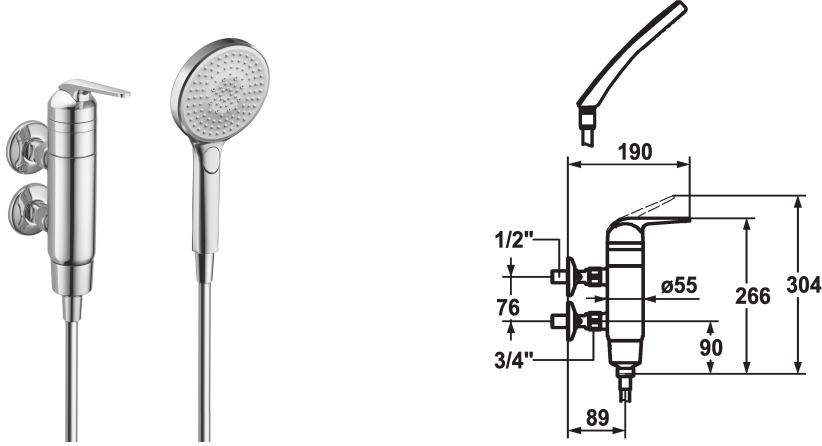

KWC DOMO

Hebelmischer - Dusche

Modell-Linie: DOMO | 21.062.110.000
 Duscharmaturen | Konventionelle Dusche

KWC-Nr.
122676 chromeline, AD 76, Warmwasser oben, mit Brause und Schlauch
122699 chromeline, AD 76, ohne Wandanschlüsse, Warmwasser oben, mit Brause, Schlauch und Halter
122677 chromeline, AD 76, Warmwasser unten, mit Brause und Schlauch
122701 chromeline, AD 76, ohne Wandanschlüsse, Warmwasser unten, ohne Brause und Schlauch

Brausegarnitur	
mit Brause, Schlauch	
ohne Raccords	ohne Brause, Schlauch, Halter
mit Brause, Schlauch	
ohne Raccords	ohne Brause, Schlauch

- * Vertikal Hebelmischer
- * ShieldProtect - Dichtmembrane
- * Eigensicher gegen Rückfließen
- * KWC Steuerpatrone L 39 - Universal
- mit Keramikscheibentechnik
- Auslaufmenge und Temperatur stufenlos einstellbar

- Temperatur- und Mengenbegrenzung
- * Wandanschlüsse 1/2" x 3/4", absperbar L 40
- * Lieferumfang:
- Handbrause KWC CHOICE-G 26.000.125.000
- Brausenschlauch 1600 mm, Kunststoff 26.001.003.000

Technische Daten
Brausenabgang: Auslaufmenge
Brausegarnitur
Bedienung
Farbcode
Installationsart
Armaturtyp
Bauform
Mass Höhe
Wassereingang
Brausenabgang: Armaturengeräuschgruppe
Energie Etikette
Anschluss Mass
Material

11,3 l/min (3bar)
mit Brause, Schlauch
topbedient
chromeline
Wandmontage
Hebelmischer
Vertikal
176
Warmwasser oben
I
C
76
Messing