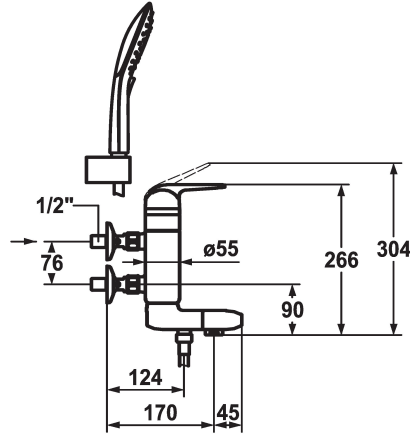

## KWC DOMO Mitigeur à levier - Baignoire

Modell-Linie: DOMO | 20.062.212.000  
Douches | Robinetteries de baignoire

### KWC-No.

**122680**  
chromeline, AD 76, A 170, l'eau chaude en haut, avec douchette, flexible et support

**122681**  
chromeline, AD 76, A 170, l'eau chaude en bas, avec douchette, flexible et support

**122703**  
chromeline, AD 76, A 170, sans raccords, l'eau chaude en haut, sans douchette, flexible et support

**122705**  
chromeline, AD 76, A 170, sans raccords, l'eau chaude en bas, sans douchette, flexible et support

- réglage de débit et de température continu
- limitation de température et débit
- \* Raccords avec pointeaux d'arrêt 1/2" x 3/4" L 40
- \* Livraison:
- Douche KWC CHOICE-G 26.000.125.000
- Support de douchette 26.000.622.000
- Flexible de douchette 1600 mm, en plastique 26.001.003.000