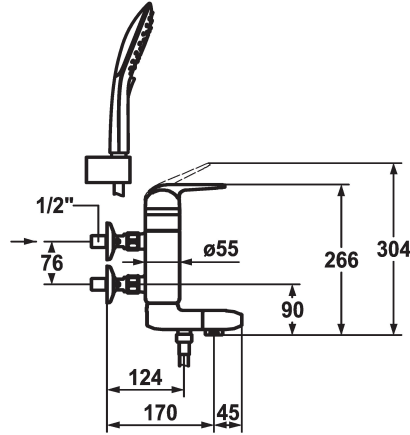

KWC DOMO Verticale eengreepsmengkraan

Modell-Linie: DOMO | 20.062.212.000
Douches | Badkranen

KWC-No.

122680

122681

122703

122705

- * Verticale eengreepsmengkraan
- * ShieldProtect - afdichtingsmembran tussen hendel en kap: bescherming van de kern van de mengkraan
- * Omzetting met automatische reset
- * Draaibare uitloop 120°
- Neoperl® Perlator®
- * KWC patroon L 39 - universeel
- met keramische-schijventechniek

- uitstroomvolume en temperatuur traploos instelbaar
- temperatuur- en debietbegrenzing
- * Wandaansluitingen 1/2" x 3/4", afsluitbaar L 40
- * Levering:
- Handdouche KWC CHOICE-G 26.000.125.000
- Handdouchehouder 26.000.622.000
- Doucheslang 1600 mm, kunststof 26.001.003.000

Technical Data

A_Spout_Spray

Vaatdouche uitloop: doorstroomhoeveelheid

uitloop

doucheset

Handling

Kleurcode

Installation_type