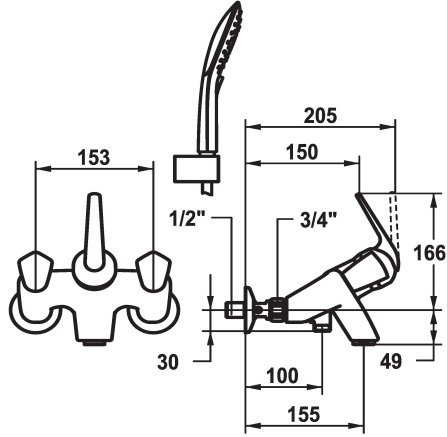

KWC DOMO Duplex Hebelmischer - Wanne

Modell-Linie: DOMO | 20.066.012.000
Duscharmaturen | Wannenmischer

KWC-Nr.

122682
chromeline, AD 153, A 155, mit Brause, Schlauch und Halter

122683
chromeline, AD 153, A 155, ohne Brause, Schlauch und Halter

122706
chromeline, AD 153, A 155, ohne Wandanschlüsse, ohne Brause, Schlauch und Halter

- * Duplex Hebelmischer
- * Mit Rohrunterbrecher
- * ShieldProtect - Dichtmembrane
- * Eigensicher gegen Rückfließen
- * Auslauf fest
- Neoperl® Cascade®
- * Dusche: KWC Steuerpatrone L39 - Universal
- mit Keramikscheibentechnik
- Auslaufmenge und Temperatur stufenlos einstellbar

- Temperatur- und Mengenbegrenzung
- * Wanne: Flachtellerventiloberteile M20 x 1.25, Kunststoff-Griffe, abziehbar
- * Wandanschlüsse 1/2" x 3/4", absperbar L 40
- * Lieferumfang:
- Handbrause KWC CHOICE-G 26.000.125.000
- Brausenhalter 26.000.622.000
- Brausenschlauch 1600 mm, Kunststoff 26.001.003.000

22 l/min (3 bar)
18 l/min (3bar)
fest
mit Brause, Schlauch, Halter
frontbedient
chromeline
Wandmontage
Duplex Hebelmischer
166
I
I
A 155
D Mono Batterie 1,5 V
153
49
Messing