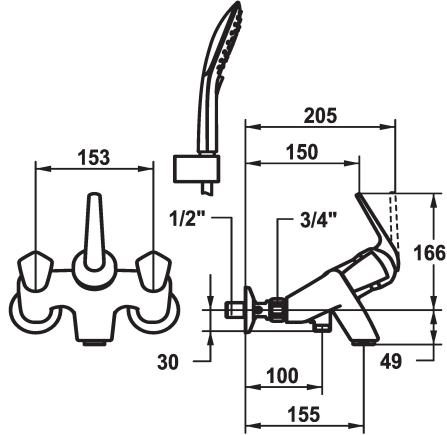

### KWC-No.

122682

122683

122706

- \* Eengreepsmengkraan duplex
- Met buisonderbreker
- \* ShieldProtect - afdichtingsmembraan tussen hendel en kap: bescherming van de kern van de mengkraan
- \* Beveiligd tegen terugstroming
- \* Vaste uitloop
- Neoperl® Cascade®
- \* Douche: KWC patroon L 39 - universeel
- met keramische-schijventechniek

- uitstroomvolume en temperatuur traploos instelbaar
- temperatuur- en debietbegrenzing
- \* Bad: platte dichtingen M20 x 1.25, kunststof grepen, afneembaar
- \* Wandaansluitingen 1/2" x 3/4", afsluitbaar L 40
- \* Levering:
- Handdouche KWC CHOICE-G 26.000.125.000
- Handdouchehouder 26.000.622.000
- Doucheslang 1600 mm, kunststof 26.001.003.000

### Technical Data

Doorstroomhoeveelheid
Vaatdouche uitloop: doorstroomhoeveelheid
uitloop
doucheset
Bediening
Kleurcode
Type installatie
Kraan type
Hoogteafmeting
geluidsklasse
Vaatdouche uitloop: geluidsklasse
Projectie A
Energielabel
Connection measure
Afmetingen wateruitlaat
Materiaal

22 l/min (3 bar)
11.3 l/min (3bar)
vast
mit_Brause,_Schlauch,_Halter
frontaal bediend
chromeline
Wandmontage
Duplex Hebelmischer
166
I
I
A 155
D Mono batterij 1,5V
153
49
Messing