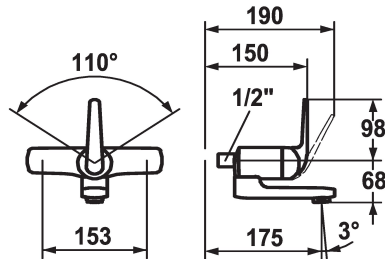

KWC DOMO

Hebelmischer - Küche - Waschtisch

Modell-Linie: DOMO | 11.062.002.000OR

Armaturen | Manuelle Armaturen

KWC-Nr.

122663

chromeline, AD 153, A 175

122666

chromeline, AD 153, A 225

122691

chromeline, AD 153, A 175, ohne Wandanschlüsse

122693

chromeline, AD 153, A 225, ohne Wandanschlüsse

- * Hebelmischer
- * ShieldProtect - Dichtmembrane
- * Schwenkauslauf 90°
- bei Bedarf mit Schraube fixierbar
- Neoperl® Cascade®

- * KWC Steuerpatrone L 39 - Universal
- mit Keramikscheibentechnik
- Auslaufmenge und Temperatur stufenlos einstellbar
- Temperatur- und Mengenbegrenzung
- * Wandanschlüsse 1/2" x 1/2", absperbar L 40

Technische Daten

Auslaufmenge	7,5 l/min (3 bar)
Anschluss	ohne Raccords
Auslauf	schwenkbar
Bedienung	frontbedient
Farbcode	chromeline
Installationsart	Wandmontage
Armaturtyp	Siebstahl1
Mass Höhe	98
Armaturengeräuschgruppe	yes
Ausladung A	A 175
Energie Etikette	B
Anschluss Mass	153
Mass-Wasseraustritt	68
Material	Messing