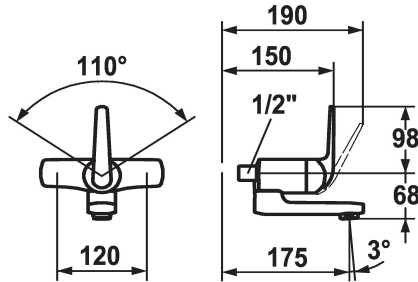

KWC DOMO Mitigeur à levier - Cuisine - Lavabo

Modell-Linie: **DOMO** | 11.062.012.000OR
Robinetteries | Robinets à monocommande

KWC-No.

122664
chromeline, AD 120, A 175

122667
chromeline, AD 120, A 225

122692
chromeline, AD 120, A 175, sans raccords

122694
chromeline, AD 120, A 225, sans raccords

- * Mitigeur à levier
- * ShieldProtect - membrane d'étanchéité
- * Bec orientable 90°
- peut être fixé par vis en cas de besoin
- Neoperl® Cascade®

- * KWC cartouche L 39 - universelle
- avec technique à disques céramique
- réglage de débit et de température continu
- limitation de température et débit

Données techniques

Débit	7,5 l/min (3 bar)
Raccord	sans raccords
goulot	orientable
Commande	commande frontale
Code couleur	chromeline
Type d'installation	Montage mural
Type de robinet	01
Dimension de la hauteur	98
Groupe de bruit pour la robinetterie	yes
Projection A	A175
Label énergétique	B
Connexion mesure	120
Dimension de la sortie d'eau	68
Matière	Laiton