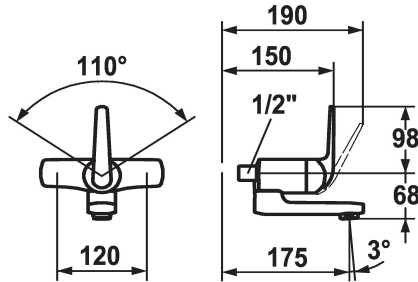

KWC DOMO Mitigeur à levier - Cuisine - Lavabo

Modell-Linie: **DOMO** | 11.062.012.000OR
Robinetteries | Robinets à monocommande

KWC-No.

122664
chromeline, AD 120, A 175

122667
chromeline, AD 120, A 225

122692
chromeline, AD 120, A 175, sans raccords

122694
chromeline, AD 120, A 225, sans raccords

- * Mitigeur à levier
- * ShieldProtect - membrane d'étanchéité
- * Bec orientable 90°
- peut être fixé par vis en cas de besoin
- Neoperl® Cascade®

- * KWC cartouche L 39 - universelle
- avec technique à disques céramique
- réglage de débit et de température continu
- limitation de température et débit

Données techniques

Débit	7,5 l/min (3 bar)
Raccord	sans raccords
goulot	orientable
Commande	commande frontale
Code couleur	chromeline
Type d'installation	Montage mural
Type de robinet	01
Dimension de la hauteur	98
Groupe de bruit pour la robinetterie	yes
Projection A	A175
Label énergétique	B
Connection mesure	120
Dimension de la sortie d'eau	68
Matière	Laiton
teamNumber	725294.502
sanitasTroeschNumber	6111 569.502