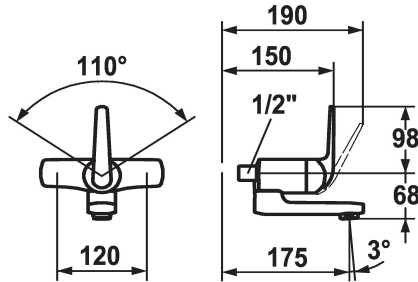

## KWC DOMO Mitigeur à levier - Cuisine - Lavabo

Modell-Linie: **DOMO** | 11.062.012.000OR  
Robinetteries | Robinets à monocommande

### KWC-No.

**122664**  
chromeline, AD 120, A 175

**122667**  
chromeline, AD 120, A 225

**122692**  
chromeline, AD 120, A 175, sans raccords

**122694**  
chromeline, AD 120, A 225, sans raccords

- \* Mitigeur à levier
- \* ShieldProtect - membrane d'étanchéité
- \* Bec orientable 90°
- peut être fixé par vis en cas de besoin
- Neoperl® Cascade®

- \* KWC cartouche L 39 - universelle
- avec technique à disques céramique
- réglage de débit et de température continu
- limitation de température et débit

### Données techniques

Débit	7,5 l/min (3 bar)
Raccord	sans raccords
goulot	orientable
Commande	commande frontale
Code couleur	chromeline
Type d'installation	Montage mural
Type de robinet	01
Dimension de la hauteur	98
Groupe de bruit pour la robinetterie	yes
Projection A	A175
Label énergétique	B
Connexion mesure	120
Dimension de la sortie d'eau	68
Matière	Laiton