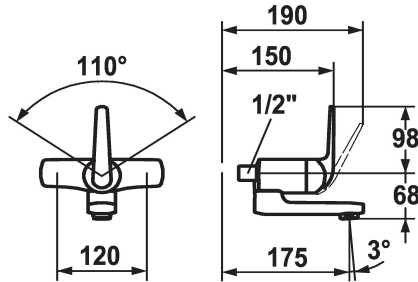

KWC DOMO Eengreepsmengkraan

Modell-Linie: DOMO | 11.062.012.000OR
Kranen | Eengreepkranen

KWC-No.

122664

122667

122692

122694

- * Eengreepsmengkraan
- * ShieldProtect - afdichtingsmembraan tussen hendel en kap: bescherming van de kern van de mengkraan
- * Draaibare uitloop 90°
- kan indien nodig met schroef vastgezet worden

- Neoperl® Cascade®
- * KWC patroon L 39 - universeel
- met keramische-schijventechniek
- uitstroomvolume en temperatuur traploos instelbaar
- temperatuur- en debietbegrenzing

Technical Data

Doorstroomhoeveelheid
schroefverbindingen
uitloop
Bediening
Kleurcode
Type installatie
Kraan type
Hoogteafmeting
geluidsklasse
Projectie A
Energielabel
Connection measure
Afmetingen wateruitlaat
Materiaal

7,5 l/min (3 bar)
ohne_Raccords
draaibaar
frontaal bediend
chromeline
Wandmontage
01
98
yes
A175
B
120
68
Messing