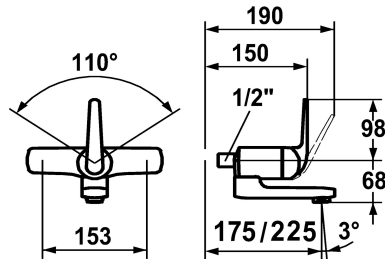

KWC DOMO Hebelmischer - Küche - Waschtisch

Modell-Linie: **DOMO** | 11.062.003.000OR
Armaturen | Manuelle Armaturen

KWC-Nr.

122691
chromeline, AD 153, A 175, ohne Wandanschlüsse

122693
chromeline, AD 153, A 225, ohne Wandanschlüsse

- * Hebelmischer
- * ShieldProtect - Dichtmembrane
- * Schwenkauslauf 90°
- bei Bedarf mit Schraube fixierbar
- Neoperl® Cascade®

- * KWC Steuerpatrone L 39 - Universal
- mit Keramikscheibentechnik
- Auslaufmenge und Temperatur stufenlos einstellbar
- Temperatur- und Mengenbegrenzung

Technische Daten

Auslaufmenge
Anschluss
Auslauf
Bedienung
Farbcode
Installationsart
Armatortyp
Mass Höhe
Armaturengeräuschgruppe
Ausladung A
Energie Etikette
Anschluss Mass
Mass-Wasseraustritt
Material
teamNumber
sanitasTroeschNumber

7.5 l/min (3 bar)
ohne Raccords
schwenkbar
frontbedient
chromeline
Wandmontage
Hebelmischer
98
I
A 225
B
153
68
Messing
725276.502
6111 566.502