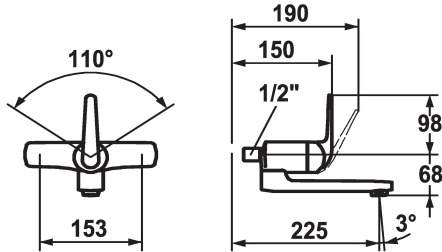

## KWC DOMO

Hebelmischer - Küche - Waschtisch

Modell-Linie: **DOMO** | 11.062.003.000OR  
Armaturen | Manuelle Armaturen

### KWC-Nr.

**122663**  
chromeline, AD 153, A 175

**122666**  
chromeline, AD 153, A 225

**122691**  
chromeline, AD 153, A 175, ohne Wandanschlüsse

**122693**  
chromeline, AD 153, A 225, ohne Wandanschlüsse

- \* Hebelmischer
- \* ShieldProtect - Dichtmembrane
- \* Schwenkauslauf 90°
- bei Bedarf mit Schraube fixierbar
- Neoperl® Cascade®

- \* KWC Steuerpatrone L 39 - Universal
- mit Keramikscheibentechnik
- Auslaufmenge und Temperatur stufenlos einstellbar
- Temperatur- und Mengenbegrenzung

### Technische Daten

Auslaufmenge	7,5 l/min (3 bar)
Anschluss	ohne Raccords
Auslauf	2
Bedienung	3
Farbcode	chromeline
Installationsart	2
Armaturtyp	Siebstahl1
Armaturengeräuschgruppe	yes
Ausladung A	A 225
Energie Etikette	B
Anschluss Mass	153-1