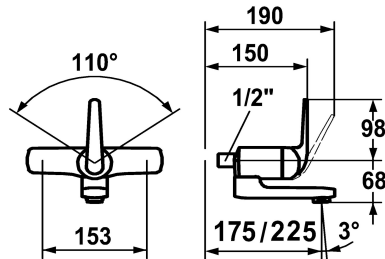

KWC DOMO Mitigeur à levier - Cuisine - Lavabo

Modell-Linie: **DOMO** | 11.062.003.000OR
Robinetteries | Robinets à monocommande

KWC-No.

122691
chromeline, AD 153, A 175, sans raccords

122693
chromeline, AD 153, A 225, sans raccords

- * Mitigeur à levier
- * ShieldProtect - membrane d'étanchéité
- * Bec orientable 90°
- peut être fixé par vis en cas de besoin
- Neoperl® Cascade®

- * KWC cartouche L 39 - universelle
- avec technique à disques céramique
- réglage de débit et de température continu
- limitation de température et débit

Données techniques

Débit
Raccord
goulot
Commande
Code couleur
Type d'installation
Type de robinet
Dimension de la hauteur
Groupe de bruit pour la robinetterie
Projection A
Label énergétique
Connexion mesure
Dimension de la sortie d'eau
Matière

7.5 l/min (3 bar)
sans raccords
orientable
commande frontale
chromeline
Montage mural
Hebelmischer
98
I
A225
B
153
68
Laiton