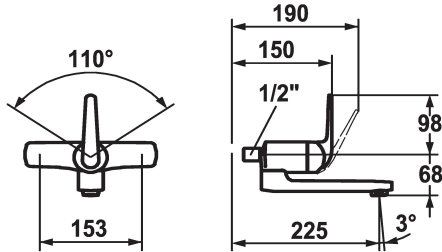

KWC DOMO

Miscelatore a leva - Cucina - Lavabo

Modell-Linie: DOMO | 11.062.003.000OR

Rubinerterie per bagni | Rubinerterie monocomando

KWC-No.

122663
chromeline, AD 153, A 175

122666
chromeline, AD 153, A 225

122691
chromeline, AD 153, A 175, senza raccordi

122693
chromeline, AD 153, A 225, senza raccordi

- * Miscelatore a leva
- * ShieldProtect - membrana protettiva
- * Bocca orientabile 90°
- se necessario, fissabile con vite
- Neoperl® Cascade®

- * KWC cartuccia L 39 - universale
- con tecnica a dischi in ceramica
- regolazione continua della portata e della temperatura
- limitazione di temperatura e di portata

Dati tecnici

Portata	7,5 l/min (3 bar)
Raccordo	senza raccordi
bocca	2
Operazione	3
Codice colore	chromeline
Tipo di installazione	2
Tipo di rubinetto	01
Classe di rumorosità	yes
Proiezione A	A225
Etichetta energetica	B
Connection measure	AD02
teamNumber	725276.502
sanitasTroeschNumber	6111 566.502