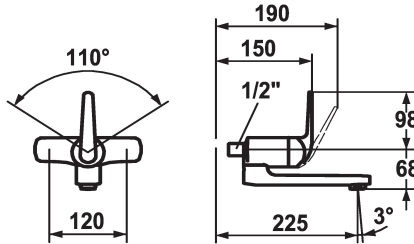

KWC DOMO

Hebelmischer - Küche - Waschtisch

Modell-Linie: **DOMO** | 11.062.013.0000R
Armaturen | Manuelle Armaturen

KWC-Nr.

122664
chromeline, AD 120, A 175

122667
chromeline, AD 120, A 225

122692
chromeline, AD 120, A 175, ohne Wandanschlüsse

122694
chromeline, AD 120, A 225, ohne Wandanschlüsse

- * Hebelmischer
- * ShieldProtect - Dichtmembrane
- * Schwenkauslauf 90°
- bei Bedarf mit Schraube fixierbar
- Neoperl® Cascade®

- * KWC Steuerpatrone L 39 - Universal
- mit Keramikscheibentechnik
- Auslaufmenge und Temperatur stufenlos einstellbar
- Temperatur- und Mengenbegrenzung

Technische Daten

Auslaufmenge	7,5 l/min (3 bar)
Anschluss	ohne Raccords
Auslauf	schwenkbar
Bedienung	frontbedient
Farbcode	chromeline
Installationsart	Wandmontage
Armaturtyp	Hebelmischer
Mass Höhe	98
Armaturengeräuschgruppe	I
Ausladung A	A 225
Energie Etikette	B
Anschluss Mass	120°
Mass-Wasseraustritt	68
Material	Messing