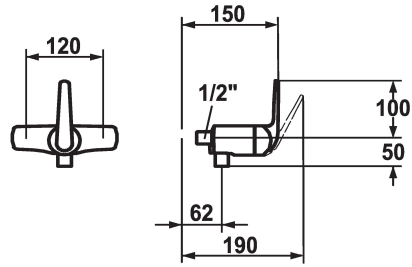

KWC DOMO Hebelmischer - Dusche

Modell-Linie: **DOMO** | 21.062.050.000G
Duscharmaturen | Konventionelle Dusche

KWC-Nr.

122668
chromeline, AD 120, mit Brause und Schlauch

122669
chromeline, AD 120, ohne Brausegarnitur

122695
chromeline, AD 120, ohne Wandanschlüsse, ohne Brause, Schlauch und Halter

* Hebelmischer
* ShieldProtect - Dichtmembrane
* KWC Steuerpatrone L 39 - Universal

- mit Keramikscheibentechnik
- Auslaufmenge und Temperatur stufenlos einstellbar
- Temperatur- und Mengenbegrenzung

Technische Daten

Brausenabgang: Auslaufmenge

18 l/min (3bar)

Anschluss

ohne Raccords

Brausegarnitur

ohne Brause, Schlauch

Bedienung

frontbedient

Farbcode

chromeline

Installationsart

Wandmontage

Armatortyp

Hebelmischer

Mass Höhe