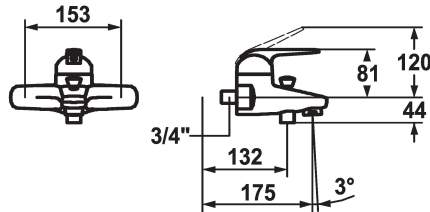

KWC DOMO Hebelmischer - Wanne

Modell-Linie: **DOMO** | 20.062.013.0000G
Duscharmaturen | Wannenmischer

KWC-Nr.

122670
chromeline, AD 153, A 175, mit Brause, Schlauch und Halter

122697
chromeline, AD 153, A 175, ohne Wandanschlüsse, ohne Brause, Schlauch und Halter

122671
chromeline, AD 153, A 175, ohne Brause, Schlauch und Halter

- * Hebelmischer
- * ShieldProtect - Dichtmembrane
- * Umstellung mit automatischer Rückstellung
- * Eigensicher gegen Rückfließen
- * Auslauf fest

- Neoperl® Perlator®
- * KWC Steuerpatrone L 39 - Universal
- mit Keramikscheibentechnik
- Auslaufmenge und Temperatur stufenlos einstellbar
- Temperatur- und Mengenbegrenzung

Technische Daten

Auslaufmenge	26 l/min (3 bar)
Brausenabgang: Auslaufmenge	18 l/min (3bar)
Anschluss	ohne Raccords
Auslauf	fest
Brausegarnitur	ohne Brause, Schlauch, Halter
Bedienung	topbedient
Farbcode	chromeline
Installationsart	Wandmontage
Armaturtyp	Siebstahl1
Mass Höhe	120
Armaturengeräuschgruppe	2
Brausenabgang: Armaturengeräuschgruppe	2
Ausladung A	A 175
Energie Etiketle	C
Anschluss Mass	153
Mass-Wasseraustritt	27
Material	Messing