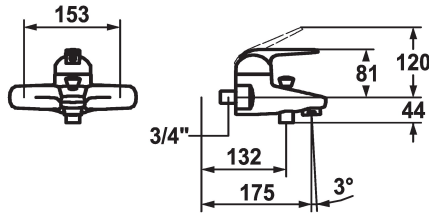

KWC DOMO Hebelmischer - Wanne

Modell-Linie: **DOMO** | 20.062.013.0000G
Duscharmaturen | Wannenmischer

KWC-Nr.

122670
chromeline, AD 153, A 175, mit Brause, Schlauch und Halter

122671
chromeline, AD 153, A 175, ohne Brause, Schlauch und Halter

122697
chromeline, AD 153, A 175, ohne Wandanschlüsse, ohne Brause, Schlauch und Halter

- * Hebelmischer
- * ShieldProtect - Dichtmembrane
- * Umstellung mit automatischer Rückstellung
- * Eigensicher gegen Rückfließen
- * Auslauf fest

- Neoperl® Perlator®
- * KWC Steuerpatrone L 39 - Universal
- mit Keramikscheibentechnik
- Auslaufmenge und Temperatur stufenlos einstellbar
- Temperatur- und Mengenbegrenzung

Technische Daten

Auslaufmenge	26 l/min (3 bar)
Brausenabgang: Auslaufmenge	18 l/min (3bar)
Anschluss	ohne Raccords
Auslauf	fest
Brausegarnitur	ohne Brause, Schlauch, Halter
Bedienung	topbedient
Farbcode	chromeline
Installationsart	Wandmontage
Armaturtyp	Hebelmischer
Mass Höhe	120
Armaturengeräuschgruppe	II
Brausenabgang: Armaturengeräuschgruppe	II
Ausladung A	A 175
Energie Etiketle	C
Anschluss Mass	153
Mass-Wasseraustritt	27
Material	Messing