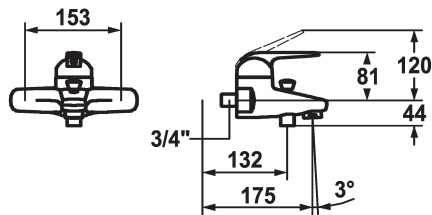

KWC DOMO Mitigeur à levier - Baignoire

Modell-Linie: **DOMO** | 20.062.013.000GG
Douches | Robinetteries de baignoire

KWC-No.

122670
chromeline, AD 153, A 175, avec douchette, flexible et support

122697
chromeline, AD 153, A 175, sans raccords, sans douchette, flexible et support

122671
chromeline, AD 153, A 175, sans douchette, flexible et support

- * Mitigeur à levier
- * ShieldProtect - membrane d'étanchéité
- * Inverseur automatique
- * Anti-refoulement intégré
- * Bec fixe

- Neoperl® Perlator®
- * KWC cartouche L 39 - universelle
- avec technique à disques céramique
- réglage de débit et de température continu
- limitation de température et débit

Données techniques

Débit	26 l/min (3 bar)
Sortie de douchette: Débit	18 l/min (3bar)
Raccord	sans raccords
goulot	Fixe
garniture de douche	sans douchette, flexible et support
Commande	commande par le haut
Code couleur	chromeline
Type d'installation	Montage mural
Type de robinet	01
Dimension de la hauteur	120
Groupe de bruit pour la robinetterie	2
Sortie de douchette: Groupe de bruit pour la robinetterie	2
Projection A	A175
Label énergétique	C
Connexion mesure	153
Dimension de la sortie d'eau	27
Matière	Laiton
teamNumber	725201.502
sanitasTroeschNumber	6111 502.502