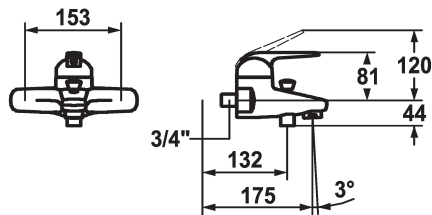

## KWC DOMO

Miscelatore a leva - Vasca

Modell-Linie: DOMO | 20.062.013.0000G

Rubinerie per doccia | Rubinerie per vasca da bagno

#### 122670

chromeline, AD 153, A 175, con doccia, flessibile e supporto

### Dati tecnici

Portata
Uscita doccia: Portata
Raccordo
bocca
set doccia
Operazione
Codice colore
Tipo di installazione
Tipo di rubinetto
Dimensioni in altezza
Classe di rumorosità
Uscita doccia: Classe di rumorosità
Proiezione A
Etichetta energetica
Connection measure
Dimensioni uscita acqua
Materiale
teamNumber
sanitasTroeschNumber