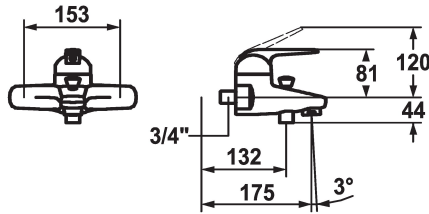

## KWC DOMO Eengreepsmengkraan

Modell-Linie: DOMO | 20.062.013.0000G  
Douches | Badkranen

### KWC-No.

122670

122697

122671

- \* Eengreepsmengkraan
- \* ShieldProtect - afdichtingsmembraan tussen hendel en kap: bescherming van de kern van de mengkraan
- \* Omzetting met automatische reset
- \* Beveiligd tegen terugstroming
- \* Vaste uitloop

- Neoperl® Perlator®
- \* KWC patroon L 39 - universeel
- met keramische-schijventechniek
- uitstroomvolume en temperatuur traploos instelbaar
- temperatuur- en debietbegrenzing

### Technical Data

Doorstroomhoeveelheid	26 l/min (3 bar)
Vaatdouche uitloop: doorstroomhoeveelheid	18 l/min (3bar)
schroefverbindingen	ohne_Raccords
uitloop	vast
doucheset	zonder douche, slang en houder
Bediening	bovenbediening
Kleurcode	chromeline
Type installatie	Wandmontage
Kraan type	01
Hoogteafmeting	120
geluidsklasse	2
Vaatdouche uitloop: geluidsklasse	2
Projectie A	A175
Energielabel	C
Connection measure	153
Afmetingen wateruitlaat	27
Materiaal	Messing