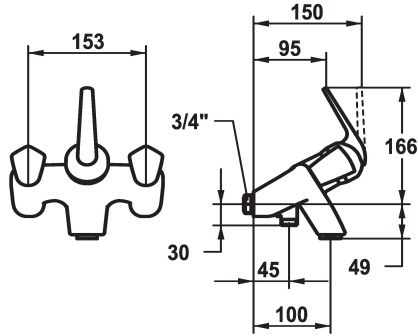

KWC DOMO Mitigeur à levier DUPLEX - Baignoire

Modell-Linie: **DOMO** | 20.066.012.0000G
Douches | Robinetteries de baignoire

KWC-No.

122682
chromeline, AD 153, A 155, avec douchette, flexible et support

122683
chromeline, AD 153, A 155, sans douchette, flexible et support

122706
chromeline, AD 153, A 155, sans raccords, sans douchette, flexible et support

- * Mitigeur à levier DUPLEX
- * Avec disconnecteur
- * ShieldProtect - membrane d'étanchéité
- * Anti-refoulement intégré
- * Bec fixe
- Neoperl® Cascade®

- * Douche: KWC cartouche L 39 - universelle
- avec technique à disques céramique
- réglage de débit et de température continu
- limitation de température et débit
- * Bain: têtes plate M20 x 1.25, poignée plastique, déboîtable