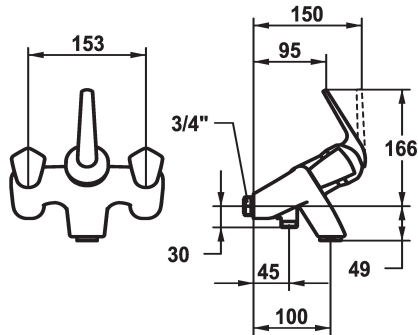

KWC DOMO

Miscelatore a leva DUPLEX - Vasca

Modell-Linie: DOMO | 20.066.012.0000G

Rubinetterie per doccia | Rubinetterie per vasca da bagno

KWC-No.

122682

chromeline, AD 153, A 155, con doccia, flessibile e supporto

122683

chromeline, AD 153, A 155, senza doccia, flessibile e supporto

122706

chromeline, AD 153, A 155, senza raccordi, senza doccia, flessibile e supporto

- * Miscelatore a leva DUPLEX
- * Con valvola di non ritorno
- * ShieldProtect - membrana protettiva
- * Con sicurezza antiriflusso
- * Bocca fissa
- Neoperl® Cascade®

- * Doccia: KWC cartuccia L 39 - universale
- con tecnica a dischi in ceramica
- regolazione continua della portata e della temperatura
- limitazione di temperatura e di portata
- * Vasca: vitone con piattello M20 x 1.25, maniglie di plastica, estraibili

Dati tecnici

| | |
|-------------------------------------|----------------------|
| Portata | 27 l/min (3 bar) |
| Uscita doccia: Portata | 22 l/min (3bar) |
| Raccordo | senza raccordi |
| bocca | yes |
| set doccia | 4 |
| Operazione | 3 |
| Codice colore | chromeline |
| Tipo di installazione | 2 |
| Tipo di rubinetto | 02 |
| Classe di rumorosità | yes |
| Uscita doccia: Classe di rumorosità | yes |
| Proiezione A | A155 |
| Etichetta energetica | Mono batteria 1,5V D |
| Connection measure | AD02 |