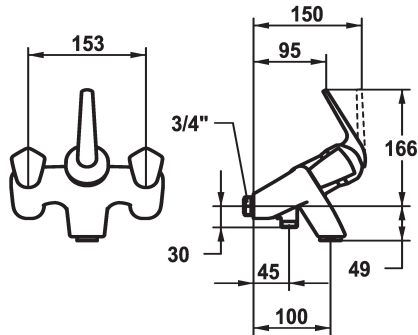

## KWC DOMO Eengreepsmengkraan duplex

Modell-Linie: DOMO | 20.066.012.000GG  
Douches | Badkranen

### KWC-No.

122682

122683

122706

- \* Eengreepsmengkraan duplex  
Met buisonderbreker
- \* ShieldProtect - afdichtingsmembraan tussen hendel en kap:  
bescherming van de kern van de mengkraan
- \* Beveiligd tegen terugstroming
- \* Vaste uitloop

- Neoperl® Cascade®
- \* Douche: KWC patroon L 39 - universeel
- met keramische-schijventechniek
- uitstroomvolume en temperatuur traploos instelbaar
- temperatuur- en debietbegrenzing
- \* Bad: platte dichtingen M20 x 1.25, kunststof grepen, afneembaar

### Technical Data

A\_Spout\_Spray

27 l/min (3 bar)

Vaatdouche uitloop: doorstroomhoeveelheid

22 l/min (3bar)

Connection

ohne\_Raccords

uitloop