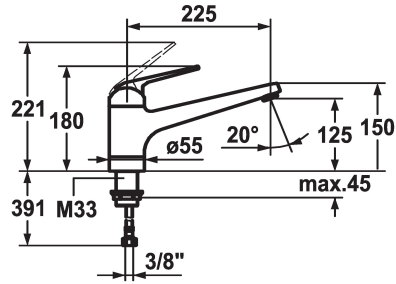

## KWC DOMO Mitigeur à levier - Cuisine

Modell-Linie: **DOMO** | 10.061.023.000FL  
Robinetteries | Robinets à monocommande

### KWC-No.

**122715**  
chromeline, A 225, raccords flexibles

- \* Mitigeur à levier
- \* ShieldProtect - membrane d'étanchéité
- \* Bec orientable 160°
- Neoperl® Cascade®
- \* KWC cartouche L 39 - universelle
- avec technique à disques céramique

- réglage de débit et de température continu
- limitation de température et débit
- \* Raccords flexibles 3/8"
- \* Fixation par tige filetée M33 x 1.5
- Perçage utile ø35 mm

### Données techniques

Débit
Raccord
goulot
Commande
Code couleur
Type d'installation
Type de robinet
Dimension de la hauteur
Groupe de bruit pour la robinetterie
Projection A
Label énergétique
Dimension de la sortie d'eau
Matière