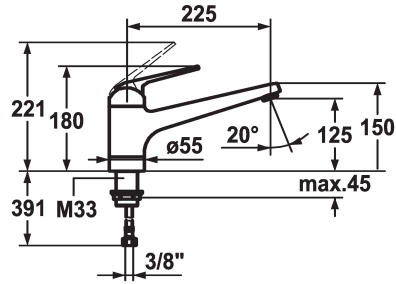

KWC DOMO Mitigeur à levier - Cuisine

Modell-Linie: **DOMO** | 10.061.023.000FL
Robinetteries | Robinets à monocommande

KWC-No.

122715
chromeline, A 225, raccords flexibles

- * Mitigeur à levier
- * ShieldProtect - membrane d'étanchéité
- * Bec orientable 160°
- Neoperl® Cascade®
- * KWC cartouche L 39 - universelle
- avec technique à disques céramique

- réglage de débit et de température continu
- limitation de température et débit
- * Raccords flexibles 3/8"
- * Fixation par tige fileté M33 x 1.5
- Perçage utile ø35 mm

Données techniques

Débit
Raccord
goulot
Commande
Code couleur
Type d'installation
Type de robinet
Dimension de la hauteur
Groupe de bruit pour la robinetterie
Projection A
Label énergétique
Dimension de la sortie d'eau
Matière

12 l/min (3 bar)
tuyaux de raccordement flexibles
orientable
commande par le haut
chromeline
montage vertical
Hebelmischer
180
yes
A225
C
125
Laiton