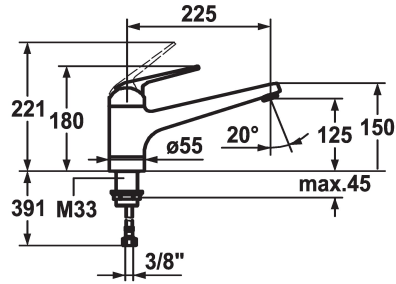

KWC DOMO

Miscelatore a leva - Cucina

Modell-Linie: DOMO | 10.061.023.000FL

Rubinetterie per bagni | Rubinetterie monocomando

KWC-No.

122715

chromeline, A 225, tubi flessibili di collegamento

- * Miscelatore a leva
- * ShieldProtect - membrana protettiva
- * Bocca orientabile 160°
- Neoperl® Cascade®
- * KWC cartuccia L 39 - universale
- con tecnica a dischi in ceramica

- regolazione continua della portata e della temperatura
- limitazione di temperatura e di portata
- * Tubi flessibili di collegamento da 3/8"
- * Fissaggio tramite raccordo filettato M33 x 1.5
- * Foratura ø35 mm

Dati tecnici

Portata
Raccordo
bocca
Operazione
Codice colore
Tipo di installazione
Tipo di rubinetto
Dimensioni in altezza
Classe di rumorosità
Proiezione A
Etichetta energetica
Dimensioni uscita acqua
Materiale
teamNumber
sanitasTroschNumber

12 l/min (3 bar)
tubi di collegamento flessibili
orientabile
azionamento superiore
chromeline
montaggio fisso
Hebelmischer
180
yes
A225
C
125
Ottone
725343.502
6111 591.502