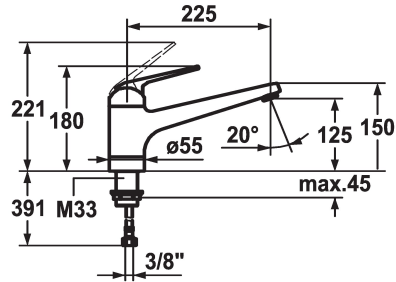

## KWC DOMO Miscelatore a leva - Cucina

Modell-Linie: DOMO | 10.061.023.000FL  
Rubinetterie per bagni | Rubinetterie monocomando

### KWC-No.

**122715**  
chromeline, A 225, tubi flessibili di collegamento

- \* Miscelatore a leva
- \* ShieldProtect - membrana protettiva
- \* Bocca orientabile 160°
- Neoperl® Cascade®
- \* KWC cartuccia L 39 - universale
- con tecnica a dischi in ceramica

- regolazione continua della portata e della temperatura
- limitazione di temperatura e di portata
- \* Tubi flessibili di collegamento da 3/8"
- \* Fissaggio tramite raccordo filettato M33 x 1.5
- \* Foratura ø35 mm

12 l/min (3 bar)
tubi di collegamento flessibili
orientabile
azionamento superiore
chromeline
montaggio fisso
Hebelmischer
180
yes
A225
C
125
Ottone