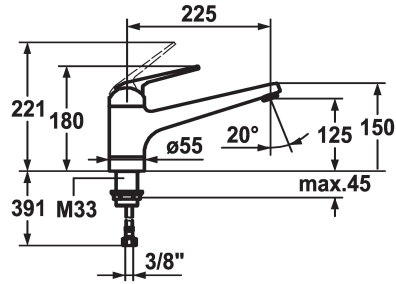

KWC DOMO Eengrepsmengkraan

Modell-Linie: DOMO | 10.061.023.000FL
Kranen | Eengreepkranen

KWC-No.

122715

- * Eengrepsmengkraan
- * ShieldProtect - afdichtingsmembraan tussen hendel en kap: bescherming van de kern van de mengkraan
- * Draaibare uitloop 160°
- Neoperl® Cascade®
- * KWC patroon L 39 - universeel

- met keramische-schijventechniek
- uitstroomvolume en temperatuur traploos instelbaar
- temperatuur- en debietbegrenzing
- * Flexibele aansluitslangen 3/8"
- * Bevestiging met schroefdraadhuls M33 x 1.5
- * Tafelboring ø35 mm

Technical Data

Doorstroomhoeveelheid
schroefverbindingen
uitloop
Bediening
Kleurcode
Type installatie
Kraan type
Hoogteafmeting
geluidsklasse
Projectie A
Energielabel
Afmetingen wateruitlaat
Materiaal

12 l/min (3 bar)
flexibele aansluitslangen
draaibaar
bovenbediening
chromeline
staande montage
Hebelmischer
180
yes
A225
C
125
Messing