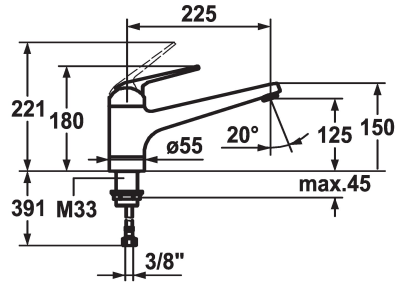

KWC DOMO Eengreepsmengkraan

Modell-Linie: DOMO | 10.061.023.000FL
Kranen | Eengreepkranen

KWC-No.

122715

* Eengreepsmengkraan
* ShieldProtect - afdichtingsmembraan tussen hendel en kap: bescherming van de kern van de mengkraan
* Draaibare uitloop 160°
- Neoperl® Cascade®
* KWC patroon L 39 - universeel

- met keramische-schijventechniek
- uitstroomvolume en temperatuur traploos instelbaar
- temperatuur- en debietbegrenzing
* Flexibele aansluitlangen 3/8"
* Bevestiging met schroefdraadhuls M33 x 1.5
* Tafelboring ø35 mm

Technical Data

A_Spout_Spray

12 l/min (3 bar)

Connection

flexibele aansluitlangen

uitloop

draaibaar

Handling

180

G_Acoustic group

yes

Projection_A

A225

EnergyLabelCH

C

Afmetingen wateruitlaat