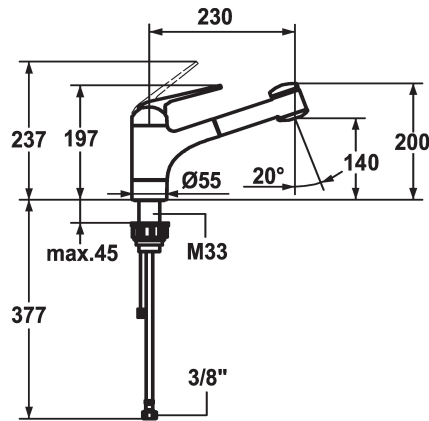

KWC DOMO

Hebelmischer - Küche

Modell-Linie: DOMO | 10.061.033.000FL

Armaturen | Manuelle Armaturen

KWC-Nr.

122719

chromeline, A 230, flexible Anschlusschläuche

- * Hebelmischer
- * ShieldProtect - Dichtmembrane
- * TouchProtect - Schutz vor Verbrennungen durch Zweischalenprinzip
- * Auszugbrause
- SprayClean - aktive Kalkbeseitigung und schnelle Siebreinigung
- bis 700 mm ausziehbar
- SprayLock - arretierbarer Brausestrahl
- PowerClean - Siebstrahlmodus, mit Rückstellautomatik
- Schlauchoberfläche passend zu Armatoberfläche

- * Schlauchdurchführung, schwenkbar 130°
- * EasyLock - einfache Auszugbrausenrückführung
- * KWC Steuerpatrone L 39 - Universal
- mit Keramikscheibentechnik
- Auslaufmenge und Temperatur stufenlos einstellbar
- Temperatur- und Mengenbegrenzung
- * Flexible Anschlusschläuche 3/8"
- * Befestigung mit Gewindestutzen M33 x 1.5
- Tischbohrung ø35 mm

Technische Daten

Auslaufmenge Siebstrahl	12 l/min (3 bar)
Auslaufmenge Normalstrahl	12 l/min (3 bar)
Anschluss	Flexible Anschlusschläuche
Auslauf	schwenkbar
Bedienung	topbedient
Küchenbrause	Auszugbrause
Farbcode	chromeline
Installationsart	Standmontage
Armaturtyp	Hebelmischer1
Mass Höhe	200
Armaturengeräuschgruppe	yes
Ausladung A	A 230
Energie Etikette	C
Mass-Wasseraustritt	140
Material	Messing
teamNumber	725349.502
sanitasTroeschNumber	6111 595.502